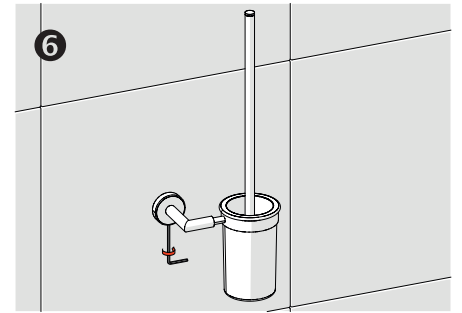

Montaj Şekli / Type of mounting