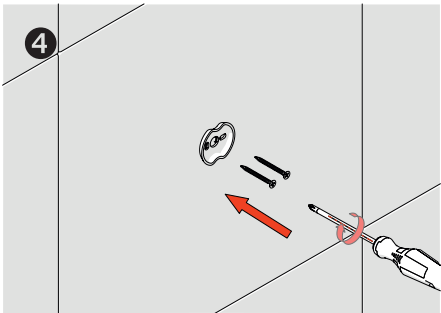

## Klozet Fırçası - Toilet Brush Holder

Çizimler ölçekli değildir  
Draw not to scale

Krom - Chrome

### Montaj Şekli / Type of mounting

intersteel®