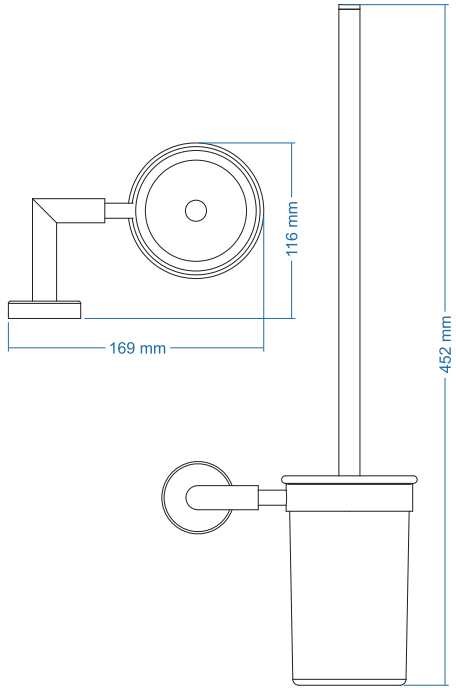

## Klozet Fırçası - Toilet Brush Holder

Çizimler ölçekli değildir  
Draw not to scale

Krom - Chrome

### Montaj Şekli / Type of mounting

intersteel®