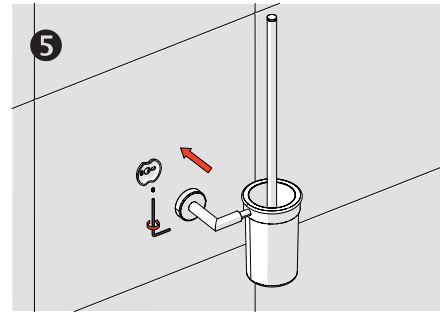

Montaj Şekli / Type of mounting