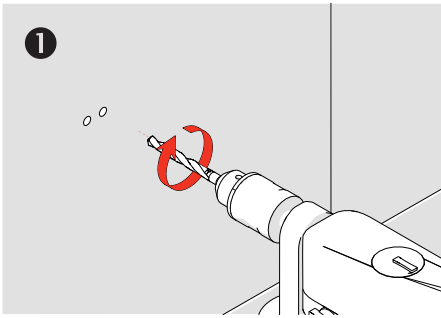

## Klozet Fırçası - Toilet Brush Holder

Çizimler ölçekli değildir  
Draw not to scale

Krom - Chrome

### Montaj Şekli / Type of mounting

intersteel®